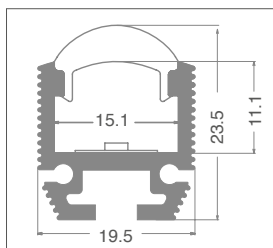

UTILISABLE AVEC DES RUBANS LED D'UNE LARGEUR MAXIMALE DE:

14 mm.

TENSION MAXIMALE DE:

30W/m

MATÉRIAU:

Profilé en aluminium 6063 avec écran en PMMA blanc.

ACCESSOIRES COMPRIS

Chaque barre de 3 mètres est munie de 3 paires de bouchons de fermeture (avec et sans trou) et de 3 paires d'étriers orientables.

MONTAGE

En surface avec les étriers prévus. Le câblage peut être aligné sur le profilé ou sortir par le bas.

EMBALLAGE

Packs de 5 barres de 3 mètres avec écran et accessoires. Accessoires de rechange disponibles avec un code distinct.

Coupe de profilé Project sur mesure*:

coût fixe de réalisation par pièce

VA04

* Accessoires de montage compris.

IP20

art	Description	L1	H	L	8011905	
P03C-S-PF-300	profilé avec écran et accessoires	19,5	23,5	3000	912642	1/5

MAX 14mm

♦ Jusqu'à épuisement des stocks

art	Description	8011905	
P03C-A-EC	3+3 Embouts en métal	912659	1

art	Description	8011905	
P03C-A-OB	6 étriers orientables en métal	912666	1

♦ Jusqu'à épuisement des stocks