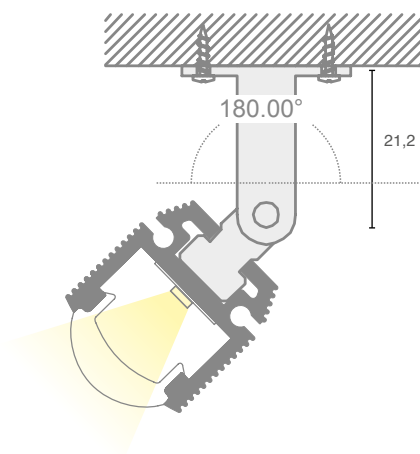

PROFILÉS ORIENTABLE: P03C

CARACTÉRISTIQUE

Profilé orientable à 180° avec fonction wall-washer pour montage en surface: la forme particulière de l'écran crée une photométrie plus étroite pour une plus grande capacité de détail.

UTILISABLE AVEC DES RUBANS LED D'UNE LARGEUR MAXIMALE DE:

14 mm.

TENSION MAXIMALE DE:

30W/m

MATÉRIAU:

Profilé en aluminium 6063 avec écran en PMMA blanc.

ACCESSOIRES COMPRIS

Chaque barre de 3 mètres est munie de 3 paires de bouchons de fermeture (avec et sans trou) et de 3 paires d'étriers orientables.

MONTAGE

En surface avec les étriers prévus. Le câblage peut être aligné sur le profilé ou sortir par le bas.

EMBALLAGE

Packs de 5 barres de 3 mètres avec écran et accessoires. Accessoires de rechange disponibles avec un code distinct.

MAX 14mm

♦ Jusqu'à épuisement des stocks

art	Description	8011905	
P03C-A-EC	3+3 Embouts en métal	912659	1

art	Description	8011905	
P03C-A-OB	6 étriers orientables en métal	912666	1

♦ Jusqu'à épuisement des stocks